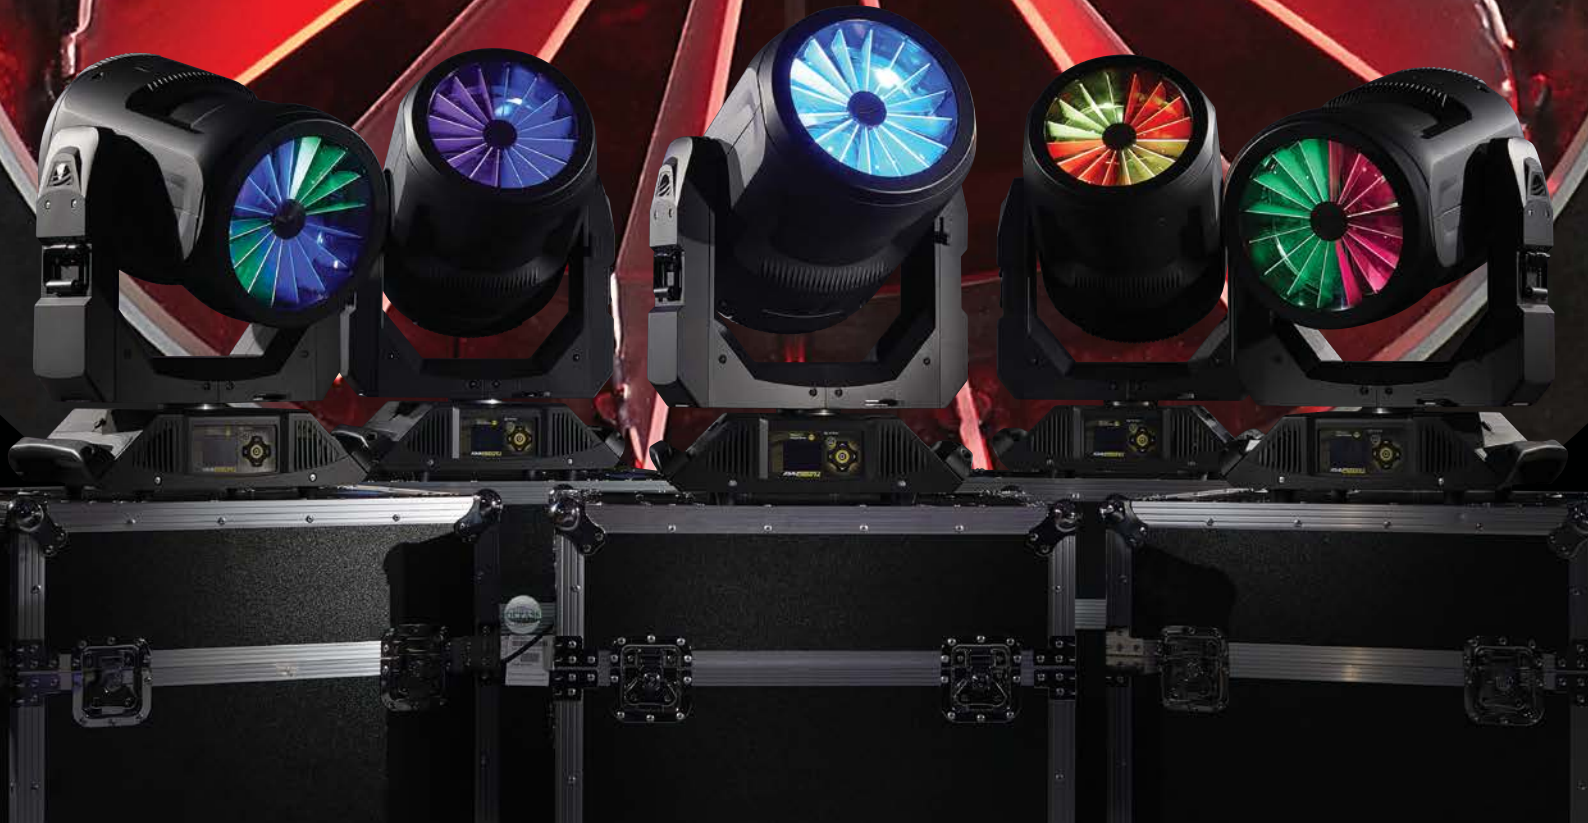

TURBORAY

예쁜 디자인에 우수한 기능성까지!

TurboRay에 관한 자세한 정보는 공인 High End Systems 대리점에 문의하시기 바랍니다.
highend.com/turboray

HIGH END SYSTEMS
an ETC Company

TURBORAY

지구상에 TurboRay 같은 조명 기구는 어디에도 없습니다. 래디얼 디퓨저를 탑재해 고전적인 레트로 디자인이 돋보이는 TurboRay는 조명 장치에 뚜렷한 특징을 더해주는 개성 있는 외관을 자랑합니다. 내로우 앵글 (narrow-angle) 워시라이트로 사용하거나 강력한 하드 에지 빔으로 사용하여 아름다운 공중조명 등 다양한 효과를 낼 수 있으며, 진정한 멀티플레이어로 다양하게 활용할 수 있습니다. TurboRay는 소프트 에지와 균일한 컬러를 견비하고 부드러운 강도로 떨어져 근사한 워시라이트로 더할 나위 없이 적합합니다. 또한 공중에 설치하거나 표면에 투사하면 애니메이션형 차광판 휠을 비롯한 여러 가지 기능을 활용해 다른 어떤 조명 기구에서도 본 적 없는 근사한 텍스처를 표현할 수 있습니다.

- 가산 혼합 LED RGBW 시스템으로 극히 강렬한 포화색을 표현할 수 있으며 조절식 백색광 제어 기능 제공
- 조명 기구에 탑재된 네 개의 LED 시스템으로 4상한 (Quadrant) 제어
- 래디얼 디퓨저로 무대 장치 특유의 아름다운 디자인 표현
- 강력한 내로우 빔으로 극적인 공중조명 연출 가능
- 효과적인 3:1 줌 레인지로 부드럽고 고른 워시라이트
- 색 혼합: RGBW(빨강, 녹색, 파랑, 흰색) 및 선형 CTO
- 맞춤형 애니메이션 차광판 휠로 다양한 빔 텍스처 연출
- LED 이미징 기술로 원색 공중조명 활용 가능
- 빔 앵글 범위: 내로우 빔 3°, 워시라이트 8~24°
- 색온도 2,800°k~8,000°k
- 색상환으로 더욱 깊은 포화색, 근사한 분할 색 연출 가능
- 팬 및 틸트 범위: 팬 540°, 틸트 239°
- TurboRay Hazefree 렌즈 코팅 기술