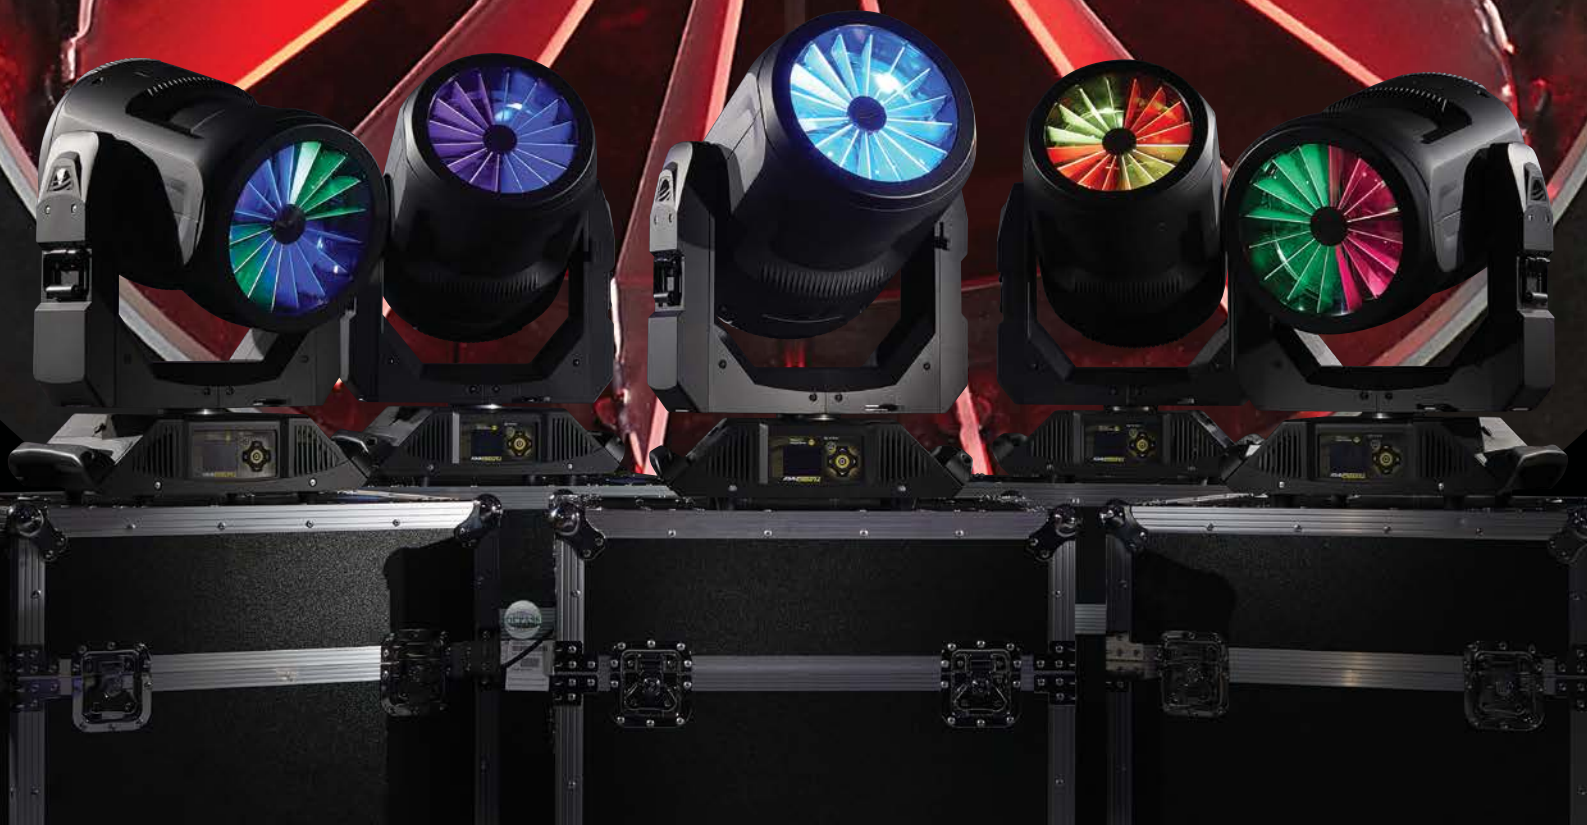

TURBORAY

きれいな表面よりも更に美しく

TurboRayの詳細については、High End Systems
の公認担当者にお問い合わせください。
highend.com/turboray

HIGH END SYSTEMS
an ETC Company

TURBORAY

TurboRayのような灯具は、今までありませんでした。放射状のディフューザーでクラシックなレトロな外觀のTurboRayにより、あらゆる灯具が引き立つようになります。力強い狭角ウォッシュライトとして、あるいは美しいエアリアルやその他の効果を生み出す強力なハードエッジビームとして使用されるこの灯具は、実に多用途です。TurboRayのソフトエッジ、均質化された色、スムーズな明るさ調整により、素晴らしいウォッシュが実現します。灯具が空中でも、表面に投影される場合でもニレーション遮光板ホイールやその他の機能により、他の灯具では見られない素晴らしいテクスチャが生み出されます。

- 非常に強力な色飽和度と調整可能な白色コントロールのための追加のLED RGBW色混合システム
- 灯具の4つのLEDシステムに対する四分円コントロール
- 放射状のディフューザーは美しい風景を提供
- 劇的な空中投影用の強力な狭角ビーム
- 力強い3:1ズーム範囲で滑らかで均一なウォッシュ
- 色混合赤、緑、青、白、リニアCTO
- ビームテクスチャ用のカスタムアニメーション遮光板ホイール
- 原色の空間投影のロックを解除するLEDイメージング
- ビーム角範囲: 3°狭角ビーム、8-24°ウォッシュ
- 色温度 2800°k - 8000°k
- より深い色飽和度と豪華なスプリットカラー用のカラーホイール
- パンとチルトの範囲: 540°パン、239°チルト
- TurboRay Hazefreeレンズコーティングテクノロジー