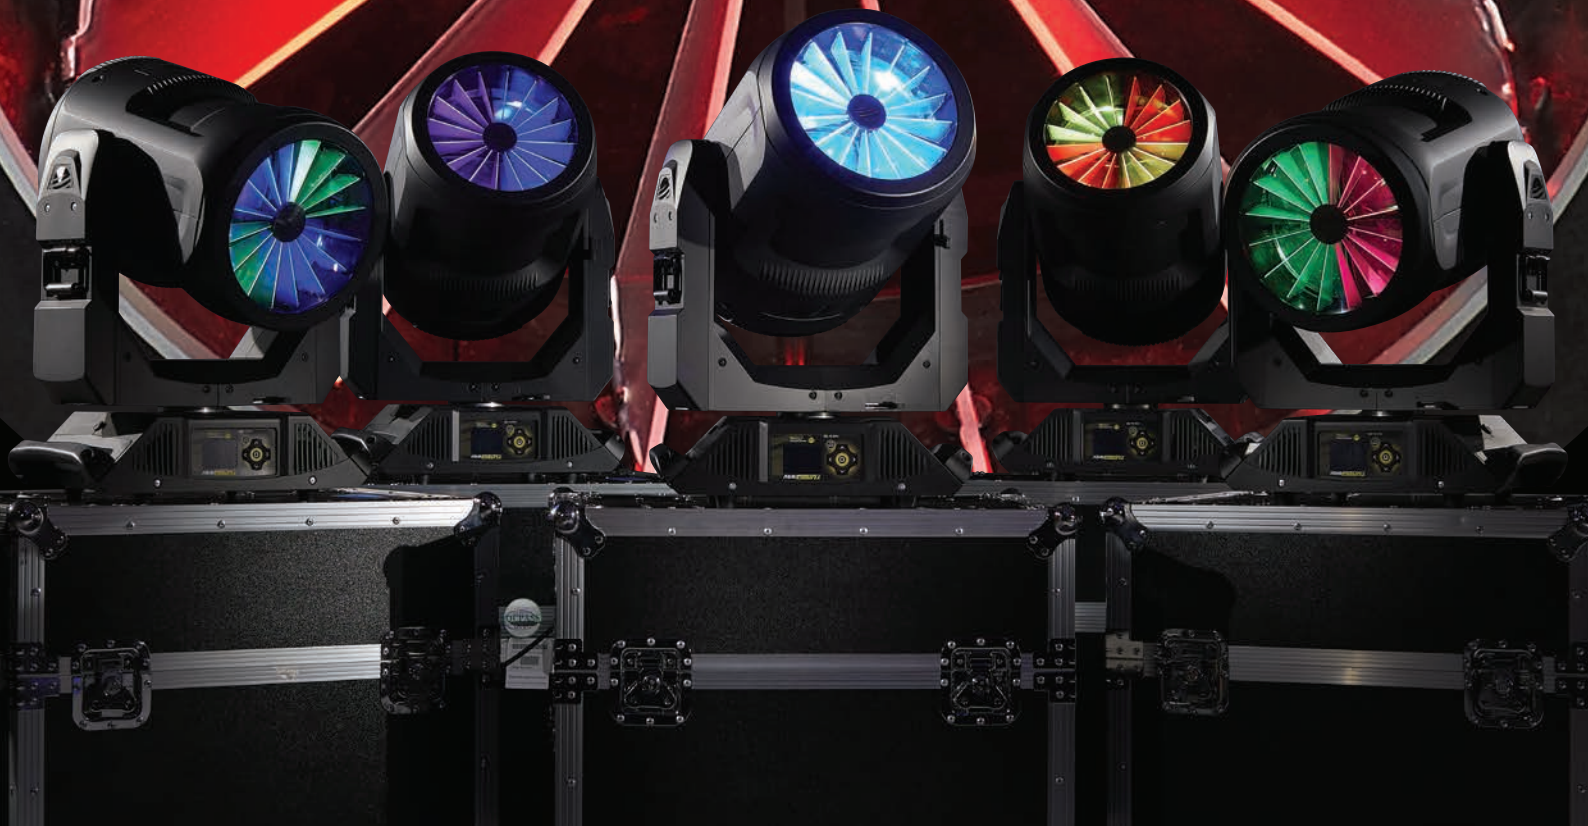

TURBORAY

Mehr als nur ein hübsches Gesicht

Kontaktieren Sie Ihren lokalen High End Systems
Händler, um mehr über TurboRay zu erfahren.
highend.com/turboray

HIGH END SYSTEMS
an ETC Company

TURBORAY

Noch nie gab es einen Scheinwerfer wie TurboRay. TurboRay bietet mit seinen radialen Diffusoren einen klassischen Retro-Look und verleiht jedem Set ein unverwechselbares Erscheinungsbild. Ob als kräftiges, engwinkliges Washlight oder als starker Beam mit harter Kante, der wunderschöne Aerial- und andere Effekte erzeugt, das Gerät ist wirklich vielseitig. Mit weichen Kanten, homogenen Farben und gleichmäßiger Helligkeit sorgt der TurboRay für spektakuläre Washlooks. In die Luft oder auf Oberflächen projiziert, erzeugen das animierte Goborad und andere Funktionen spektakuläre Texturen, die in keinem anderen Gerät zu finden sind.

- Additives LED RGBW-Farbmischsystem für extrem satte Farben und einstellbare Weißsteuerung
- Quadrantensteuerung über vier LED-Engines
- Radiale Diffusoren erzeugen schöne szenische Looks
- Leistungsstarke, enge Beams für dramatische Aerial-Effekte
- Weiche und gleichmäßige Washes mit einem kräftigen 3:1-Zoombereich
- Farbmischung: Rot, Grün, Blau, Weiß und lineares CTO
- Benutzerdefiniertes animiertes Goborad für die Beam-Texturierung
- LED-Bildgebung entfesselt Aerial-Effekte in den Primärfarben
- Abstrahlwinkelbereich: 3° Narrow Beam, 8-24° Wash
- Farbtemperatur 2800 K - 8000 K
- Farbrad für stärkere Sättigungen und wunderschöne Farbaufspaltungen
- Pan- und Tiltbereich: 540° Pan, 239° Tilt
- TurboRay Hazefree Linsenbeschichtung